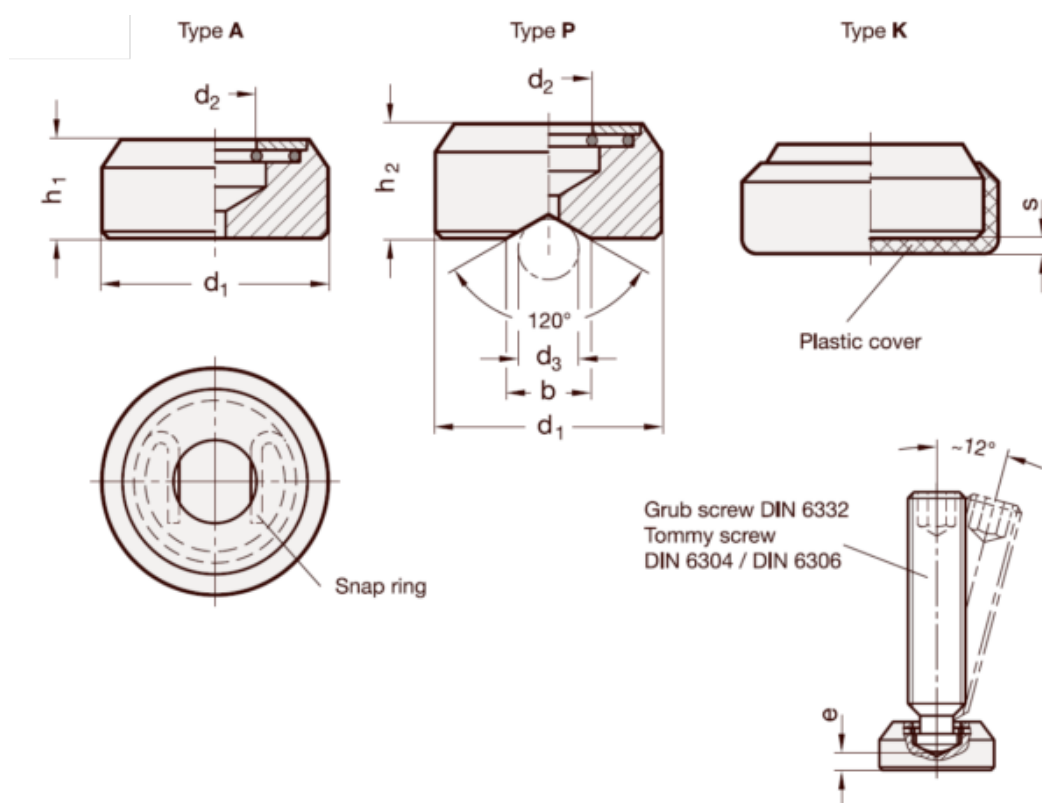

Varenummer: 20806311125P  
 Beskrivelse: E+G Trykfod  
 GN 6311.1-25-P

## Mål

b	= 16
d1	= 25
d2	= 9.2
d3	= 32
Gevind	= M10/M12
h2	= 15
Type	= Type P